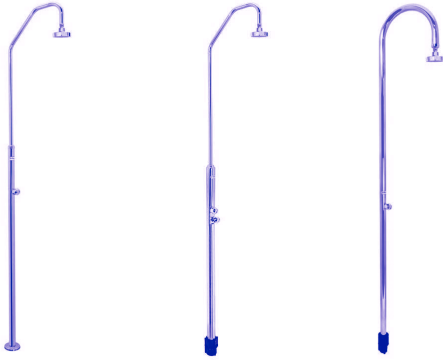

DUCHAS C

500079PA
500079PALPÁG.
164500070
500072PÁG.
164500067BF
500067BFAPÁG.
165

PIEZA N°	DESCRIPCIÓN	COD.	REF.	UD/CAJA	PRECIO €
	PIÑA DUCHA	12002031	12002031	1	
	MONTURA DUCHA	12002032	12002032	1	
	CUERPO MONTURA DUCHA	12002033	12002033	1	
	ANCLAJE DUCHA 43mm	12002034	12002034	1	
	GRIFO LAVAPIÉS	12002035	12002035	1	
	PULSÓMETRO AUTOMÁTICO	12002036	12002036	1	
	ANCLAJE DUCHA 63mm	12002039	12002039	1	
	TAPETA EMBELLECEDOR DUCHA 63mm	12002043	12002043	1	
	PRISIONERO + TOMATIERRA DUCHA 63mm	12002041	12002041	1	
	GRIFO LAVAPIÉS AUTOMÁTICO	12002042	12002042	1	
	PIÑA DUCHA ANTIVANDÁLICA	12002047	12002047	1	
	ANCLAJE DUCHA ANTIVANDÁLICA	12002048	12002048	1	
	TAPETA EMBELLECEDOR 43mm	12002050	12002050	1	
	PRISIONERO + TOMA TIERRA	12002053	12002053	2	