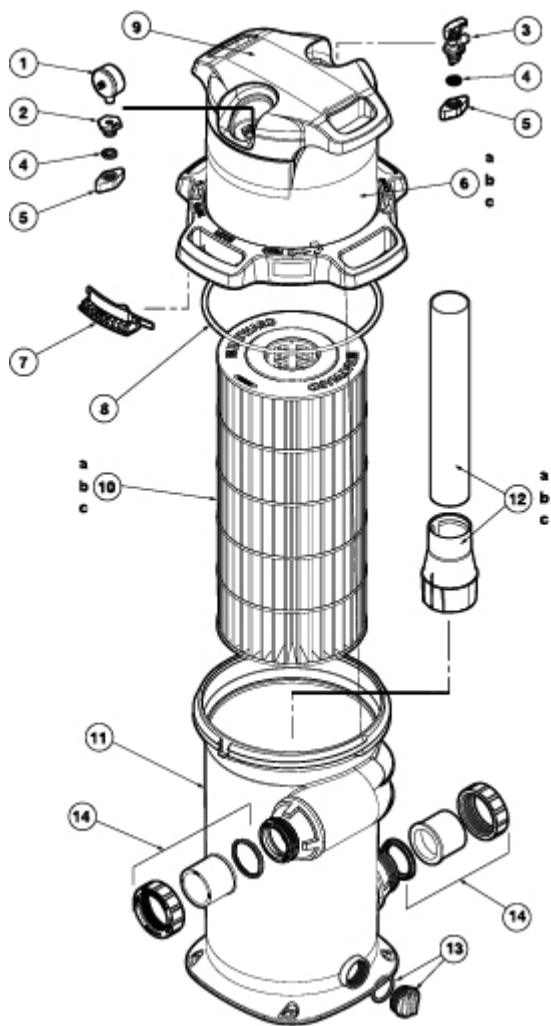

FILTRO SWIMCLEAR

C3030EURO  
C4030EURO  
C5030EURO  
C7030EURO

C100SE  
C150SE  
C200SE

PIEZA Nº	DESCRIPCIÓN	REF.	UD/CAJA	PRECIO €
1	MANÓMETRO	ECX271261	1	
2	ADAPTADOR MANÓMETRO	CCX1000L	1	
3	CONJUNTO DE PURGADOR CON JUNTA TÓRICA	CXRLV1001	1	
4	JUNTA TÓRICA	CXGAR1001PAK2	2	
5	TUERCA DE ADAPTADOR (X2)-	CCX1000N	2	
6	CABEZA DE FILTRO			
6a	C100SE	CX100B	1	
6b	C150SE	CX150B	1	
6c	C200SE	CX200B	1	
7	BLOQUEO DE TUERCA DE CIERRE	CXLRL1001	1	
8	JUNTA TÓRICA DE LA TAPA	CXFHR1001	1	
10	CARTUCHO			
10a	C100SE	CX100XRE	1	
10b	C150SE	CX150XRE	1	
10c	C200SE	CX200XRE	1	
11	FILTRO, PARTE INFERIOR	CXFBA1001	1	
12	DIFUSOR			
12c	C200SE	CXFDA200	1	
13	TAPÓN DE VACIADO CON JUNTA TÓRICA	SPI022CBLK	1	
14	KIT DE LA PLOMERÍA (63MM)	SP3200UNKIT63	1	
14'	KIT DE LA PLOMERÍA (50MM)	SP2700UNKIT50	1	