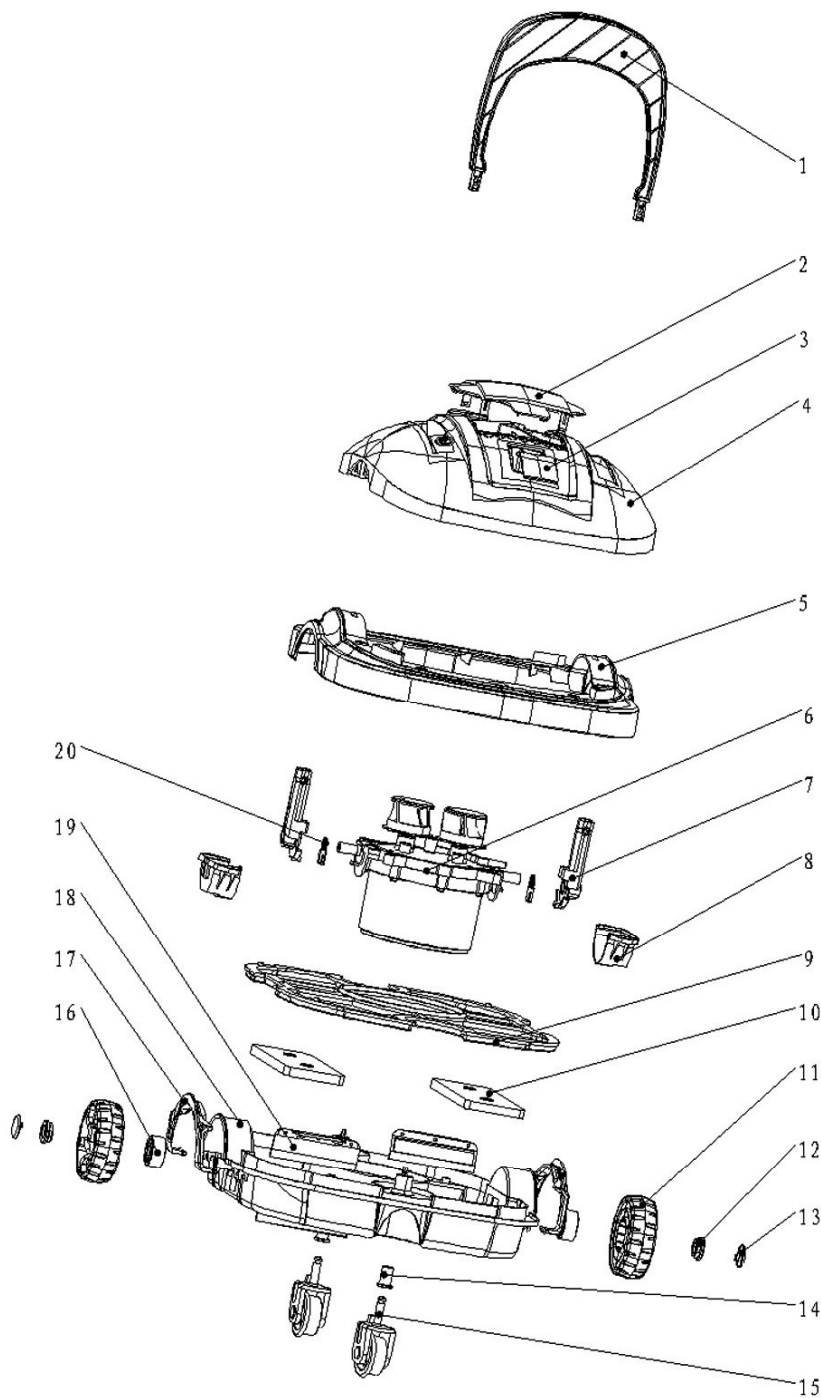

SPYDER

500351S

PIEZA N°	DESCRIPCIÓN	COD.	REF.	UD/CAJA	PRECIO €
1	BOTÓN	RWY1101	RWY1101	1	3,69
2	CUBIERTA SUPERIOR-1	RWY1102	RWY1102	1	1,26
3	KIT DE INTERRUPTOR	RWY1103	RWY1103	1	0,25
4	BASE DE CARGA	RWY1104	RWY1104	1	11,60
5	CUBIERTA SUPERIOR-2	RWY1105	RWY1105	1	7,17
6	CUBIERTA MEDIA	RWY1106	RWY1106	1	155,33
7	CESTA DE FILTRO	RWY1107	RWY1107	1	1,20
8	KIT DE CONDUCCIÓN-WY100 MAX	RWY1108	RWY1108	1	1,60
9	KIT DE CONDUCCIÓN-WY100 / WY100PRO	RWY1109	RWY1109	1	3,78
10	ENGRANAJE DE RODILLOS	RWY1110	RWY1110	1	7,63
11	KIT DE RODILLOS	RWY1111	RWY1111	1	3,14
12	ENGRANAJE DE CONDUCCIÓN	RWY1112	RWY1112	1	1,89
13	ENGRANAJE DE RUEDA	RWY1113	RWY1113	1	1,89
14	CHASIS	RWY1114	RWY1114	1	1,80
15	RUEDA	RWY1115	RWY1115	1	2,14
16	CINTURÓN	RWY1116	RWY1116	1	6,15
17	CUBIERTA DE LA RUEDA	RWY1117	RWY1117	1	2,50
18	CUBIERTA LATERAL	RWY1118	RWY1118	1	14,62
19	FONDO DE RUEDA DE APOYO	RWY1119	RWY1119	1	1,55
20	CARGADOR-WY100 MAX/PRO	RWY1120	RWY1120	1	1,65
-	CARGADOR-WY100	RWY1121	RWY1121	1	2,80
-	RUEDA DE APOYO DELANTERA	RWY1122	RWY1122	1	31,91